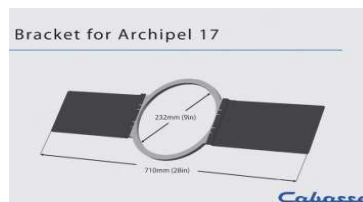

ZEF 17 TR

dvoupásmový reproduktor nejvyšší kvality pro vnitřní i venkovní použití ve verzi TR, 1x DOM 25 polohovací výškový reproduktor, 1x středobasový reproduktor 17T15AW, citlivost 96 dB, frekvenční rozsah 70 Hz až 22 KHz cena za pár

16 490

white / black

BACKBOX Archipel 13 / 17 /Antigua / Minorca

3490 (kus)