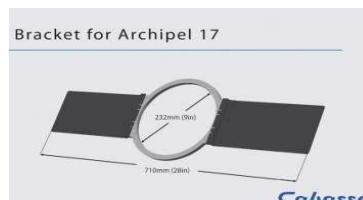

ZEF 17 TR

dvoupásmový reproduktor nejvyšší kvality pro vnitřní i venkovní použití ve verzi TR, 1x DOM 25 polohovací výškový reproduktor, 1x středobasový reproduktor 17T15AW, citlivost 96 dB, frekvenční rozsah 70 Hz až 22 KHz cena za pár

16 490

white / black

BACKBOX Archipel 13 / 17 /Antigua / Minorca

3490 (kus)