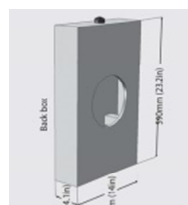

Back box Antiga & Minorca

2 490 Kč

cena za kus

neuvádí se