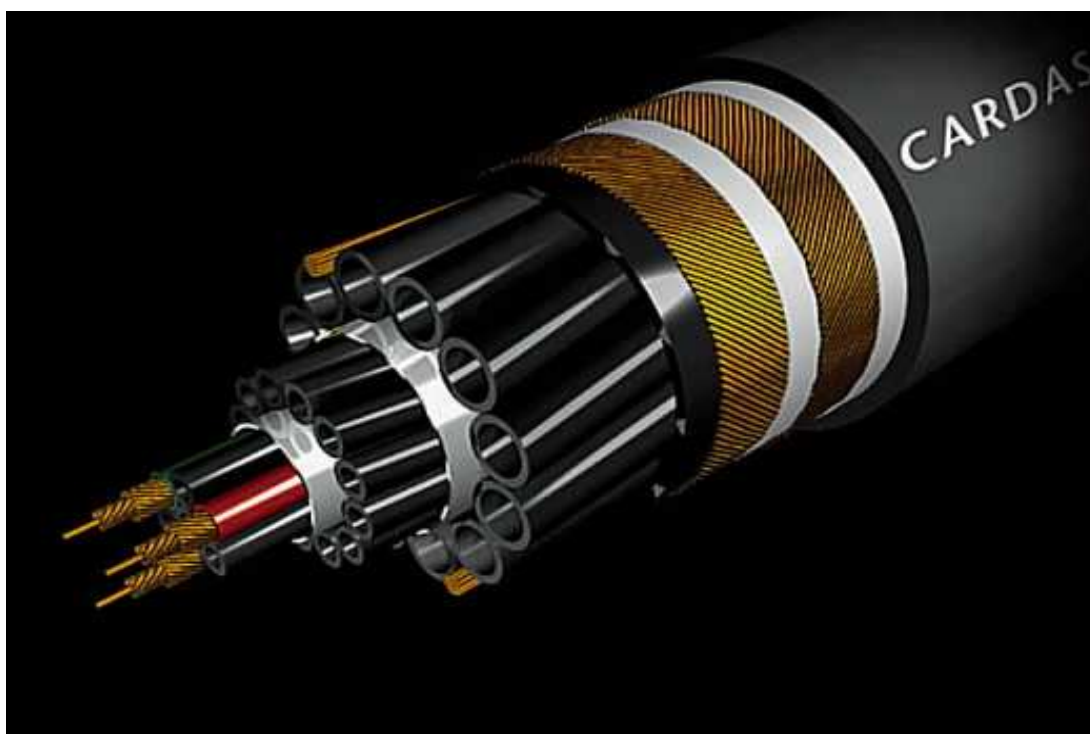

CARDAS AUDIO

MALOOBCHODNÍ CENÍK PLATNÝ OD 10.1.2018

SIGNÁLOVÉ KABELY**MOC****CLEAR BEYOND INTERCONNECT – CG XLR**

0,5m	77 350 Kč
1m	96 850 Kč
<i>dalších 0,5m</i>	19 500 Kč

CLEAR INTERCONNECT BALANCED – CG XLR